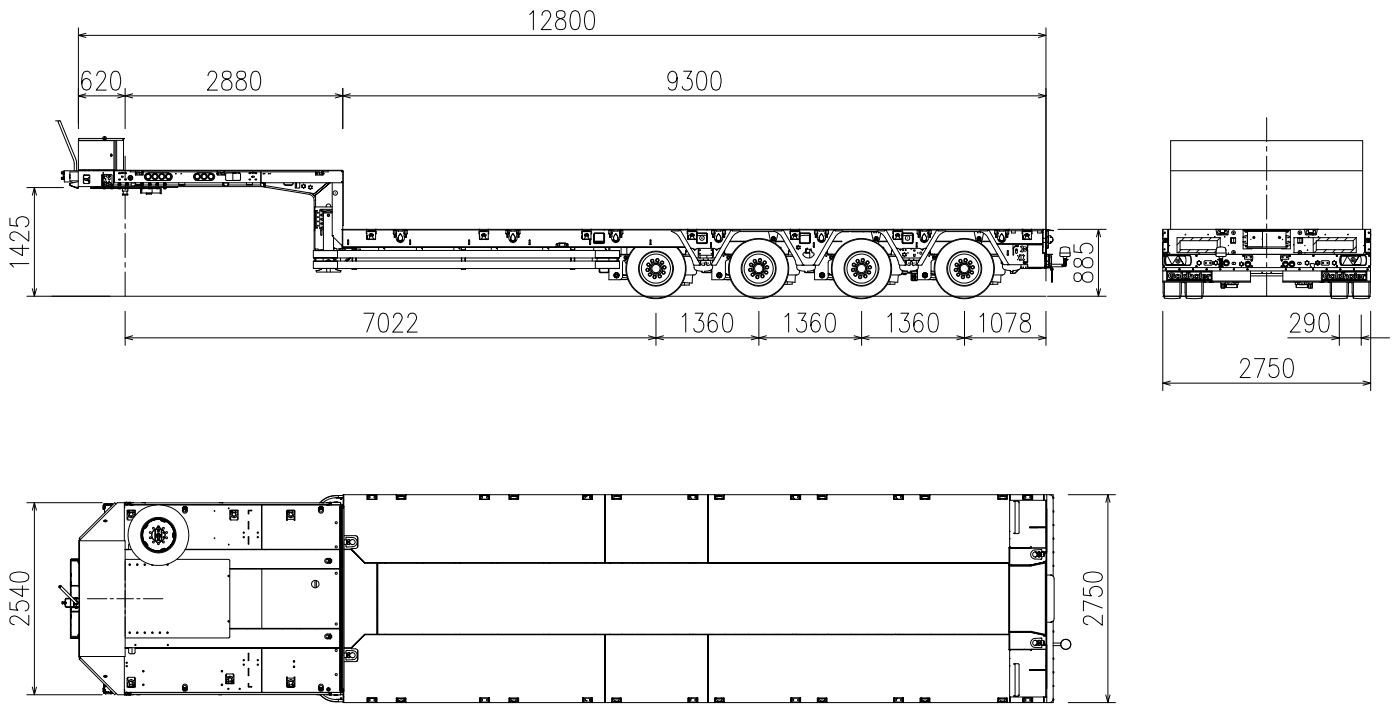

トレーラー (セミトレーラー)

50 ton

■ ゴールドホッファー社 STZ-L4型 セミトレーラー台車 (単位mm 1/100)

■ ゴールドホッファー社 SPZ-L3型 セミトレーラー台車 (単位mm 1/100)